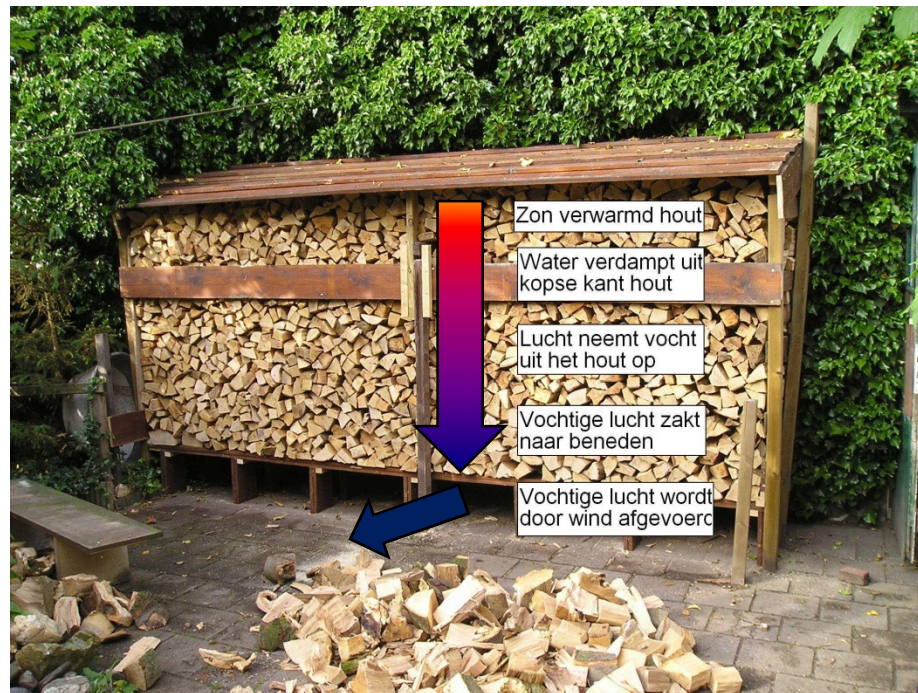

## Drogen van gekloofd hout

MAAR ZO STAPELEN,

+/- 30 CM VAN DE GROND AF  
EN MET TUSSENRUIMTE !